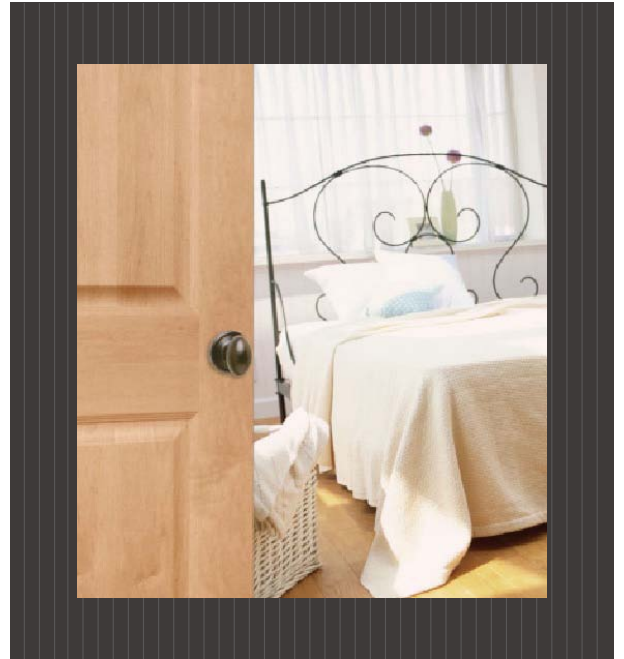

クロスコア 天然木突板貼り HDFドア

クロスコアはアメリカ生まれの無垢単板貼りのHDF内部ドア。
Krossweave™という画期的なテクノロジーの開発により、
ドア表面材のHDF スキンに無垢単板を貼る事が可能となった
新しいタイプの内部ドアです。

現在、北米、ヨーロッパ、アジアから輸入されている内部ドアは、
HDF スキンに塗装を施したホローコアドア、もしくは、
集成材で框組された木製無垢ドアが主流となっています。

このクロスコアはホローコアドアと木製無垢ドアの両方の利点を
合わせた新しいコンセプトのドアです。

低価格でありながら、無垢ドアにありがちなパネル部分のひび割れ、
木材の収縮の問題がありません。

メイプル・チェリー・ウォールナットなどの高級樹種の
内部ドアをお届けする事が可能になりました。

ステインクリア塗装済みなので、現場塗装も不要です。

F☆☆☆☆大臣認定申請中

クロスコア ドア メイプル

2' 4" ¥40,000/台
本体寸法：712×2,032×35mm

★在庫商品

2' 6" ¥42,000/台
本体寸法：762×2,032×35mm

★在庫商品

クリア塗装品