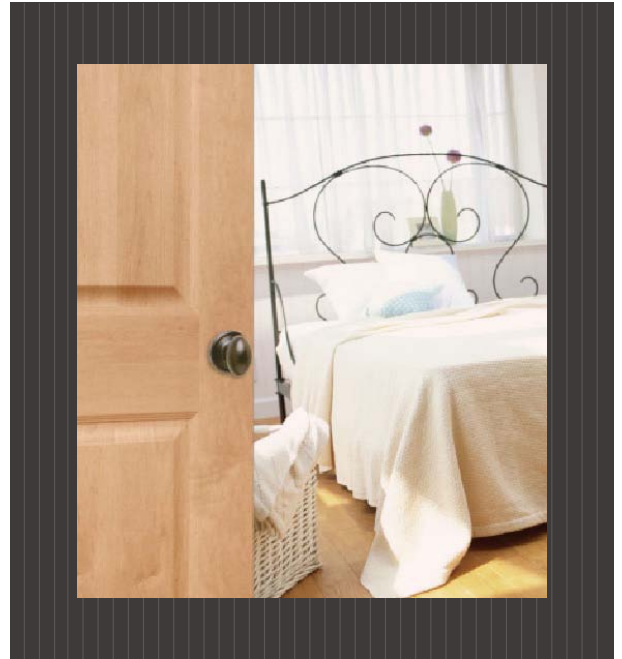

クロスコア 天然木突板貼り HDFドア

クロスコアはアメリカ生まれの無垢単板貼りのHDF内部ドア。
Krossweave™という画期的なテクノロジーの開発により、
ドア表面材のHDF スキンに無垢単板を貼る事が可能となった
新しいタイプの内部ドアです。

現在、北米、ヨーロッパ、アジアから輸入されている内部ドアは、
HDF スキンに塗装を施したホローコアドア、もしくは、
集成材で框組された木製無垢ドアが主流となっています。

このクロスコアはホローコアドアと木製無垢ドアの両方の利点を
合わせた新しいコンセプトのドアです。

低価格でありながら、無垢ドアにありがちなパネル部分のひび割れ、
木材の収縮の問題がありません。

メイプル・チェリー・ウォールナットなどの高級樹種の
内部ドアをお届けする事が可能になりました。

ステインクリア塗装済みなので、現場塗装も不要です。

F☆☆☆☆大臣認定申請中

クロスコア ドア メイプル

2' 4" ¥40,000/台
本体寸法：712×2,032×35mm

★在庫商品

2' 6" ¥42,000/台
本体寸法：762×2,032×35mm

★在庫商品

クリア塗装品