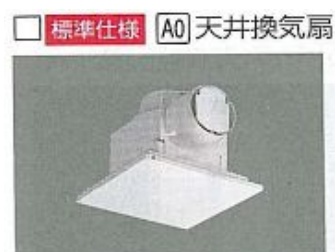

+¥26,600-

L型握りバー 600x600mm

+¥28,000-

窓スリーブ (Z5)

+¥35,600-

水栓金具

天井 & 照明

換気設備